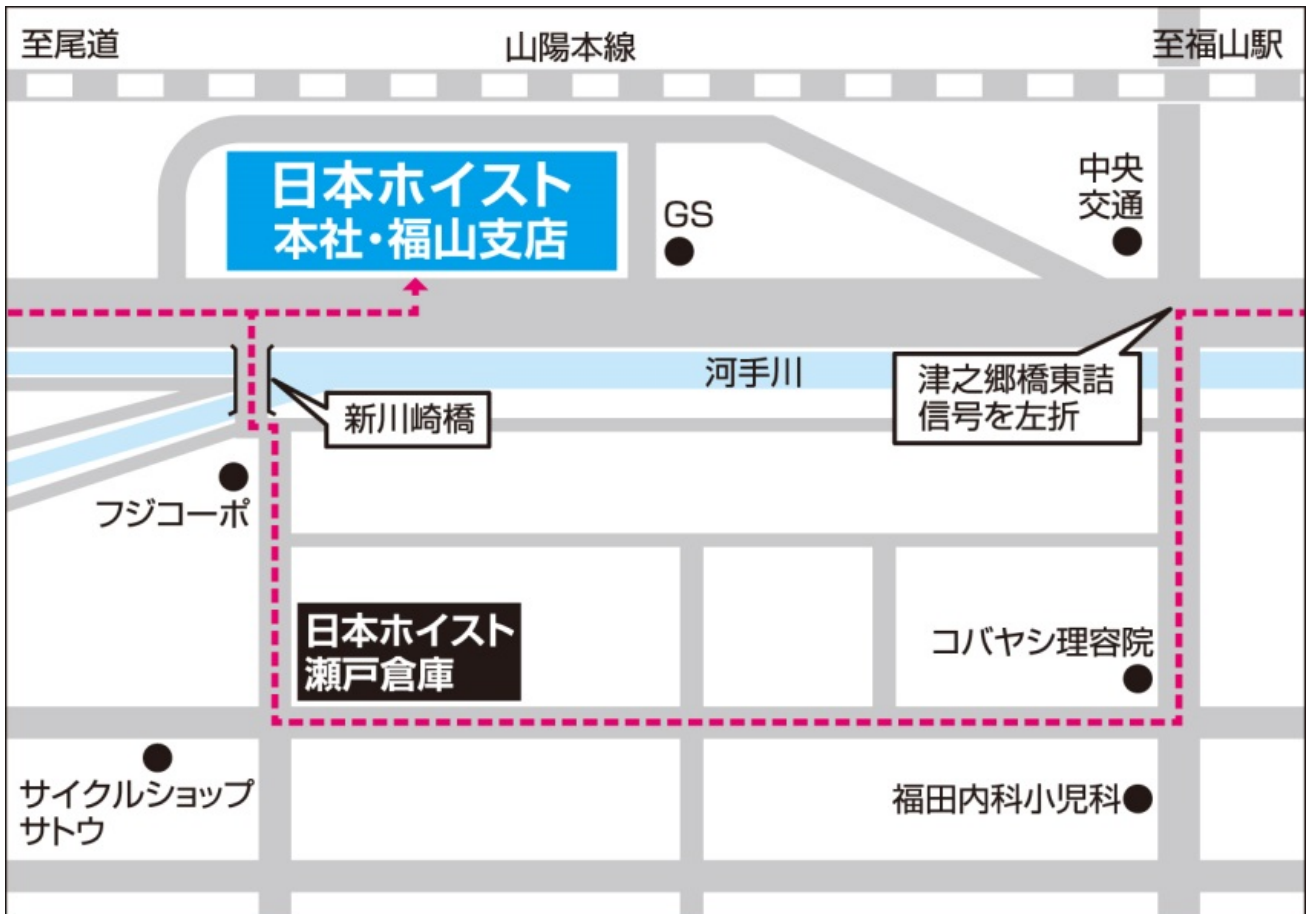

[広域]

[詳細]

・福山SAスマート IC より 5分

*但し、ETC 車載器を搭載した軽自動車および普通車に限る

・福山西 IC より 15分

*利用可能時間帯 6時 ~ 22時

・福山東 IC より 40分

住所 〒720-0841 広島県福山市津之郷町258-4
TEL (084) 951-2211 (代表)