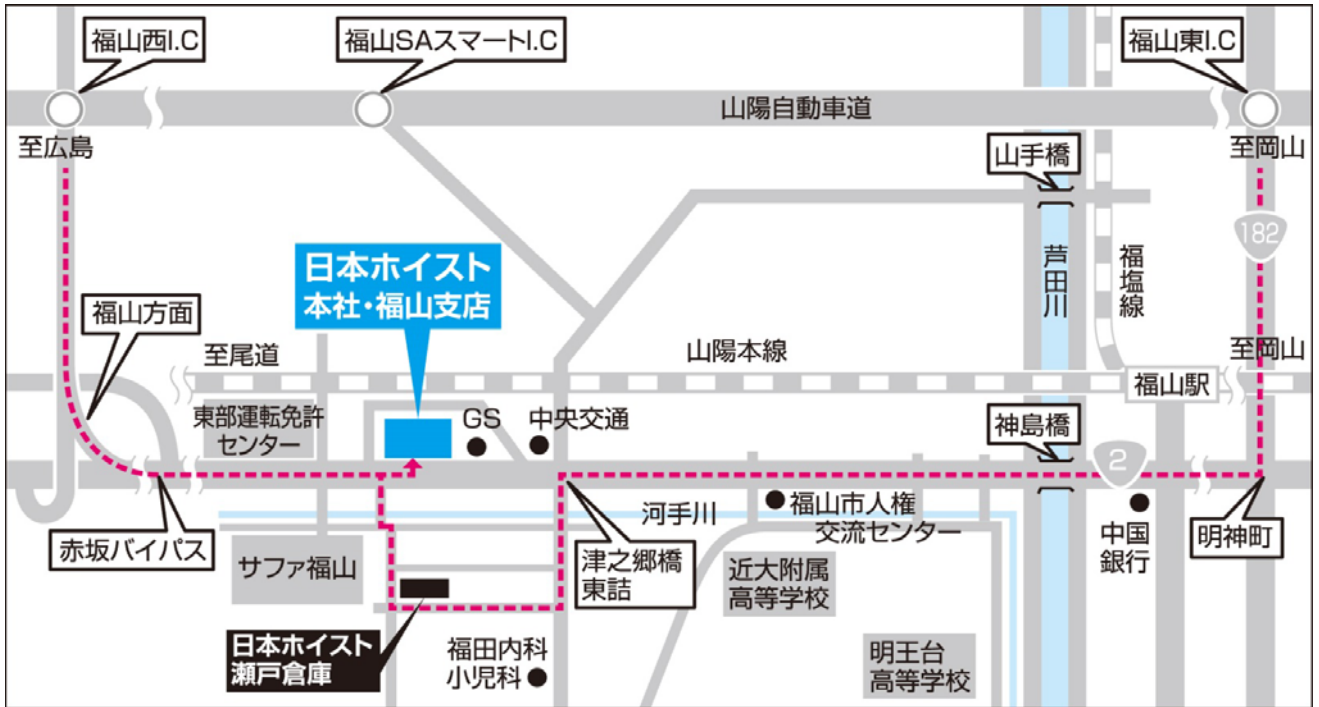

[広域]

[詳細]

・福山SAスマート IC より 5分

*但し、ETC 車載器を搭載した軽自動車および普通車に限る

・福山西 IC より 15分

*利用可能時間帯 6時 ~ 22時

・福山東 IC より 40分

住所 〒720-0841 広島県福山市津之郷町258-4
TEL (084) 951-2211 (代表)