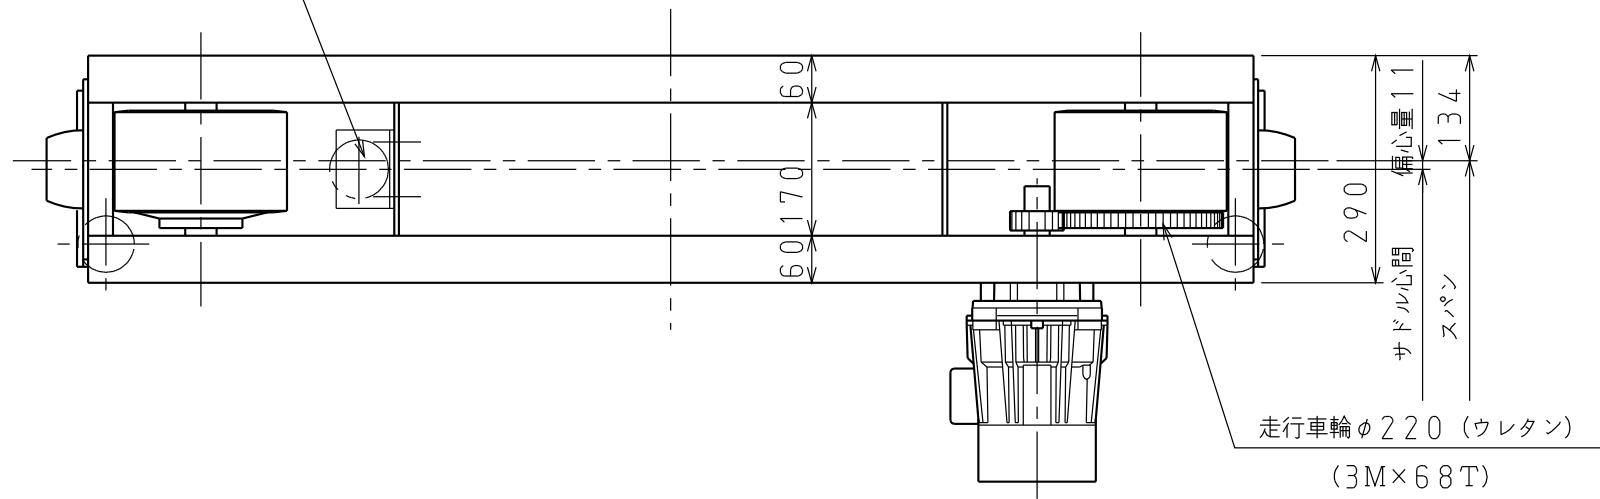

アースブラシ (片側のみ)

走行速度

	m/min		m/s	
	50Hz	60Hz	50Hz	60Hz
GDA04T	19	23	0.317	0.383
GDA04B	26	31	0.433	0.517

1 set 分概略重量 155 kg  
(ギヤードモータは含んでおりません)

S=1/10

納入先	-			
名称	無軌条サドル			
	TP22U-15			
図番	B	S	T	22U011003
日本ホイスト株式会社				