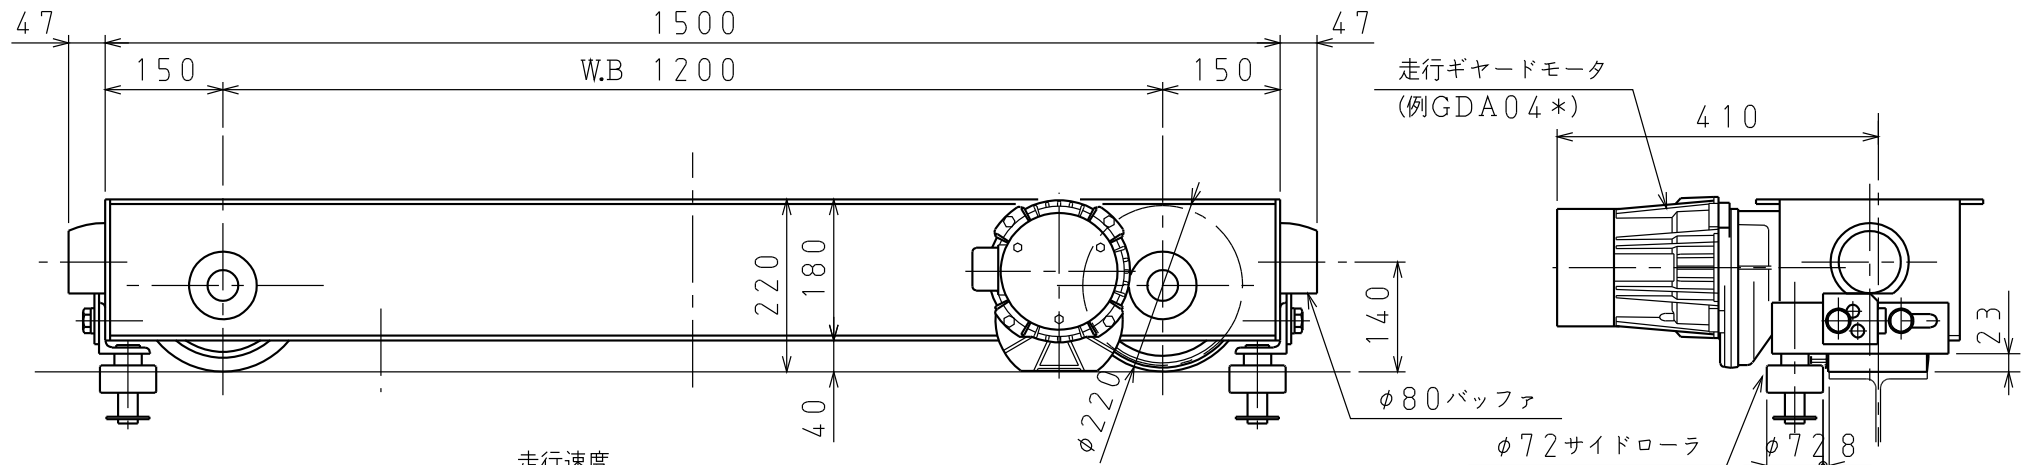

アースブラシ (片側のみ)

走行速度

	m/min		m/s	
	50Hz	60Hz	50Hz	60Hz
GDA04T	19	23	0.317	0.383
GDA04B	26	31	0.433	0.517

1 set 分概略重量 155 kg  
(ギヤードモータは含んでおりません)

S=1/10

納入先	-			
名称	無軌条サドル			
	TP22U-15			
図番	B	S	T	22U011003
日本ホイスト株式会社				