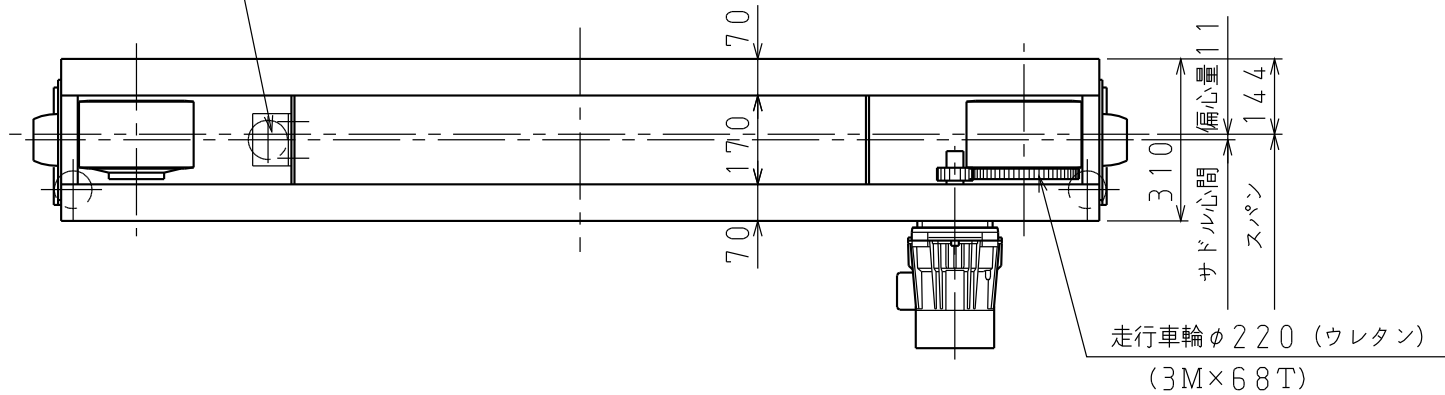

アースブラシ (片側のみ)

走行速度

	m/min		m/s	
	50Hz	60Hz	50Hz	60Hz
GDA04T	19	23	0.317	0.383
GDA04B	26	31	0.433	0.517

1 set分概略重量 191kg
(ギヤードモータは含んでおりません)

S=1/15

納入先	—
名称	無軌条サドル TP22U-20
図番	B S T 2 2 U 0 2 0 0 3
日本ホイスト株式会社	