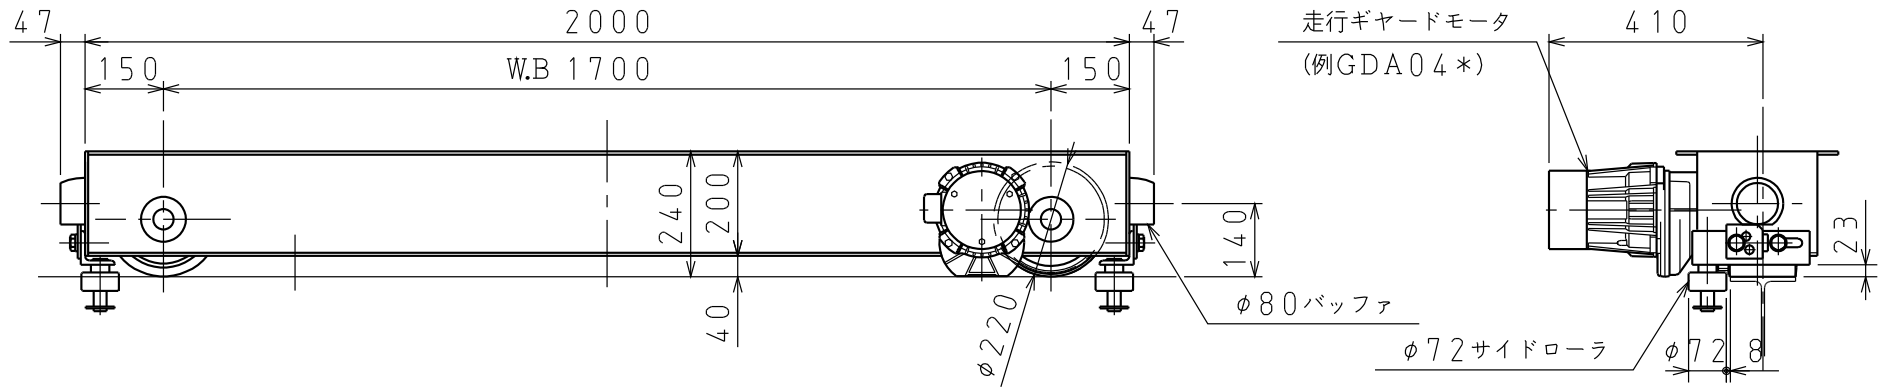

アースブラシ (片側のみ)

走行速度

	m/min		m/s	
	50Hz	60Hz	50Hz	60Hz
GDA04T	19	23	0.317	0.383
GDA04B	26	31	0.433	0.517

1 set分概略重量 191kg
(ギヤードモータは含んでおりません)

S=1/15

納入先	—
名称	無軌条サドル TP22U-20
図番	B S T 2 2 U 0 2 0 0 3
日本ホイスト株式会社	